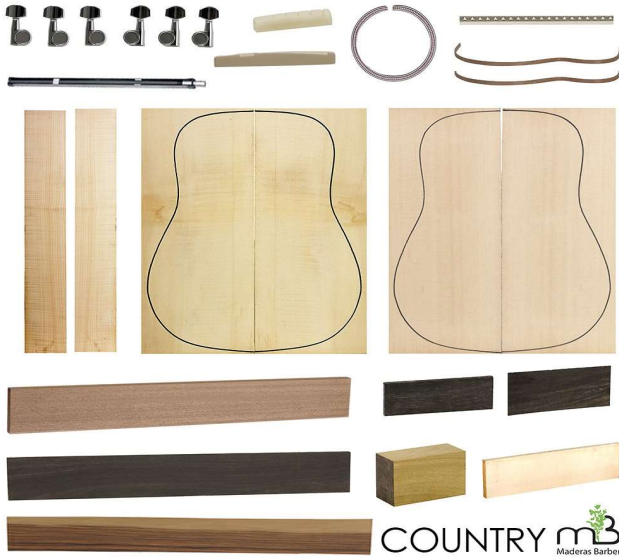

Kit de Guitarra Acústica Modelo Folk

Cod. 9103

151,80 €

Composición:

Tapas:	Abeto Sitka
Fondos Contrachapados:	* P.S. India + Contra Sapelli
Aros Contrachapados:	* P.S. India + Contra Sapelli
Mango:	Samanguila
Zoque:	Samanguila
Pala:	* Palo Santo India
Puente:	* Palo Santo India
Perfil:	* Palo Santo India 4,5mm
Diapasón:	* Palo Santo India
Refuerzo Tapa/ Fondo:	2 Und. Okume Curvado 3mm
Clavijero:	Ping Well RM - 1042C-2 3+3
Boca:	Modelo 401 
Tablilla:	Abeto Sitka
Traste:	Estriado Ac/El/Bjo/Jmb.
Huesos:	DJ11 + DJ14
Refuerzo Mango:	TFC 385

Kit de Guitarra Acústica Modelo Swing

Cod. 9104

183,50 €

Composición:

Tapas:	Abeto Sitka
Fondos:	* Palo Santo India
Aros:	* Palo Santo India
Mango:	Samanguila
Zoque:	Samanguila
Pala:	* Palo Santo India
Puente:	* Palo Santo India
Perfil:	* Palo Santo India 4,5mm
Diapasón:	* Palo Santo India
Refuerzo Tapa/ Fondo:	2 Und. Okume Curvado 3mm
Clavijero:	Ping Well RM - 1042C-2 3+3
Boca:	Modelo 401 
Tablilla:	Abeto Sitka
Traste:	Estriado Ac/El/Bjo/Jmb.
Huesos:	DJ11 + DJ14
Refuerzo Mango:	TFC 385

Kit de Guitarra Acústica Modelo Blues

Cod. 9105

244,20 €

Composición:

Tapas:	Abeto Sitka
Fondos:	Arce Rizado
Aros:	Arce Rizado
Mango:	Samanguila
Zoque:	Samanguila
Pala:	Ébano
Puente:	Ébano
Perfil:	* Palo Santo India 4,5mm
Diapasón:	Ébano
Refuerzo Tapa/ Fondo:	2 Und. Okume Curvado 3mm
Clavijero:	Gotoh SG381/01 Blanco
Boca:	Modelo 401 
Tablilla:	Abeto Sitka
Traste:	Estriado Ac/El/Bjo/Jmb.
Huesos:	DJ11 + DJ14
Refuerzo Mango:	TFC 385

Kit de Guitarra Acústica Modelo Contry

Cod. 9999

209,90 €

Composición:

Tapas:	Abeto Sitka 2ª
Fondos:	Arce Rizado 1ª
Aros:	Arce Rizado 1ª
Mango:	Samanguila 1ª
Zoque:	Samanguila
Pala:	Ébano 1ª/2ª
Puente:	Ébano 1ª/2ª
Perfil:	Pau Ferro
Diapasón:	Ébano 1ª/2ª
Refuerzo Tapa/ Fondo:	2 Und. Okume Curvado 3mm
Clavijero:	Ping Well RM-1042C-2 3+3
Boca:	Modelo 401
Tablilla:	Abeto Sitka
Traste:	Estriado Ac/El/Bjo/Jmb.
Huesos:	DJ11 + DJ14
Refuerzo Mango:	TFC 385