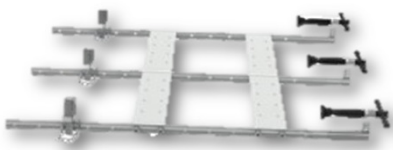

Mordaza para Trastes

Precio: 146,30 €
Referencia: 8530

Gato Profesional para Encolado

Precio: 68,80 €
Referencia: 8526

Gato para Encolado de Puentes

Precio: 103,30 €
Referencia: 8522

Juego de Gatos y Fijaciones para Encolados

Precio: 245,00 €
Referencia: 8528

Dispositivo de Presión Multitarea para Luthiers

Precio: 172,10 €
Referencia: 8627

Accesorio de Disp. Presión para Clavijeros.

Precio: 17,20 €
Referencia: 8628

Accesorio De Disp. Presión Clavijero Bajo 14mm