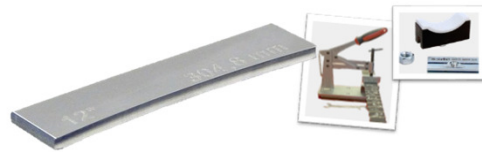

Precio: 4,50 €
Referencia: 8633

Accesorio Presión Traste 9 1/2" (241mm)

Precio: 4,50 €
Referencia: 8634

Accesorio Presión Traste 10" (254 mm)

Precio: 4,50 €
Referencia: 8635

Accesorio Presión Traste 12" (305mm)