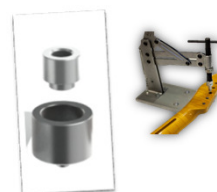

Precio: 245,00 €
Referencia: 8528

Dispositivo de Presión Multitarea para Luthiers

Precio: 172,10 €
Referencia: 8627

Accesorio de Disp. Presión para Clavijeros.

Precio: 17,20 €
Referencia: 8628

Accesorio De Disp. Presión Clavijero Bajo 14mm

Precio: 20,60 €
Referencia: 8629

Accesorio de Disp. Presión para Trastes

Precio: 33,50 €
Referencia: 8630

Accesorio Presión Traste Plano

Precio: 4,50 €
Referencia: 8632

Accesorio Presión Traste 71/4" (184 mm)