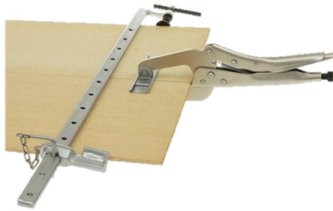

Placa Antiadherente para el Encolado del Puente

Precio: 6,10 €
Referencia: 8523

Juego de Fijación para Gatos

Precio: 37,00 €
Referencia: 8527

Mordaza para Ayuda del Encolado

Precio: 51,60 €
Referencia: 8521

Mordaza para Trastes

Precio: 146,30 €
Referencia: 8530

Gato Profesional para Encolado

Precio: 68,80 €
Referencia: 8526

Gato para Encolado de Puentes

Precio: 103,30 €
Referencia: 8522

Juego de Gatos y Fijaciones para Encolados