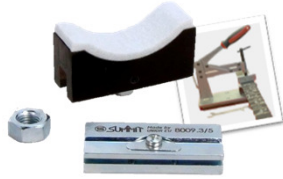

Precio: 245,00 €
Referencia: 8528

Dispositivo de Presión Multitarea para Luthiers

Precio: 172,10 €
Referencia: 8627

Accesorio de Disp. Presión para Clavijeros.

Precio: 17,20 €
Referencia: 8628

Accesorio De Disp. Presión Clavijero Bajo 14mm

Precio: 20,60 €
Referencia: 8629

Accesorio de Disp. Presión para Trastes

Precio: 33,50 €
Referencia: 8630

Accesorio Presión Traste Plano

Precio: 4,50 €
Referencia: 8632

Accesorio Presión Traste 71/4" (184 mm)