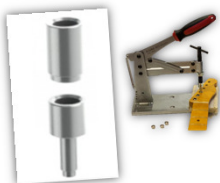

Mordaza para Trastes

Precio: 146,30 €
Referencia: 8530

Gato Profesional para Encolado

Precio: 68,80 €
Referencia: 8526

Gato para Encolado de Puentes

Precio: 103,30 €
Referencia: 8522

Juego de Gatos y Fijaciones para Encolados

Precio: 245,00 €
Referencia: 8528

Dispositivo de Presión Multitarea para Luthiers

Precio: 172,10 €
Referencia: 8627

Accesorio de Disp. Presión para Clavijeros.

Precio: 17,20 €
Referencia: 8628

Accesorio De Disp. Presión Clavijero Bajo 14mm